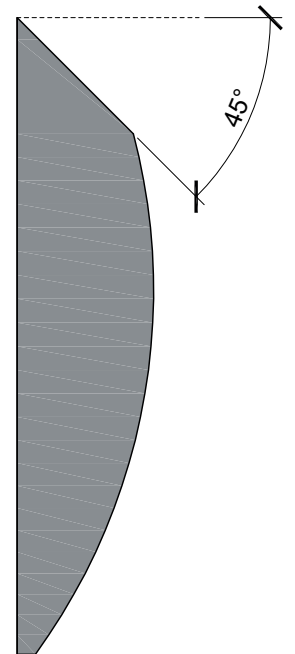

DUAL-WOOD | PREISLISTE

MOONS

- Insgesamt 23 verschiedene Griffe
- Griffwinkel variieren von Incut bis Sloper in 6 Abstufungen
- Einheitliches Griffdesign - Deckeln von „Leaves“ Griffen
- Größe der Griffe verkleinert sich von Moons 01 auf Moons 05

DUAL-WOOD I PREISLISTE

LEAVES

- Insgesamt 36 verschiedene Griffe
- Griffwinkel variieren von Incut bis Sloper in 9 Abstufungen
- Symmetrisches Set-Design
- Größe der Griffe verkleinert sich von Leaves 01 auf Leaves 04

CHIPS - GESAMTES SET (Alle Griffnellingen und Größen enthalten)

Set- Name	Griffanzahl	Preis (Netto)
Chips Set	8	87 €

(Bei diesem Set sind 10% Rabatt inkludiert)

Chips 01 - 0°

Chips 01 - 20°

Chips 01 - 30°

Chips 01 - 45°

Chips 02 - 0°

Chips 02 - 20°

Chips 02 - 30°

Chips 02 - 45°

Chips - 0°

Chips - 20°

Chips - 30°

Chips - 45°