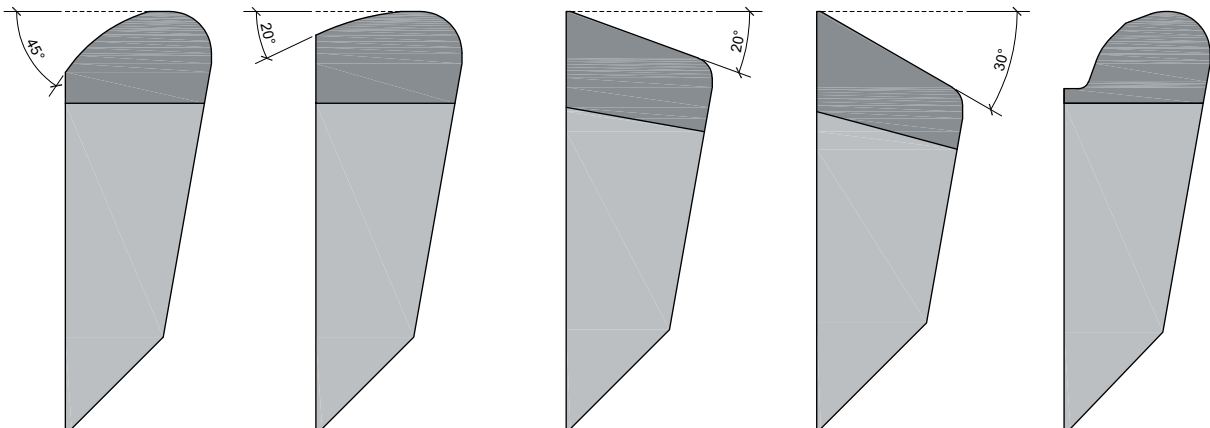

Set- Name	Griffanzahl	Preis (Netto)
Leaves Long 01	1	120 €
Leaves Long 02	1	90 €
Leaves Long 03	2	100 €
Leaves Long 04	4	80 €

LEAVES - GESAMTES SET (Alle Griffneigungen und Größen enthalten)

Set- Name	Griff-, Trittzahl	Preis (Netto)
Leaves Set (Incut)	32	1300€
Leaves Set (Sloper)	24	960 €

(Bei diesem Set sind 10% Rabatt inkludiert)

LEAVES - SHORT (gewünschte Griffneigung bei der Bestellung angeben)

Leaves Short
Griffwinkel 1

Leaves Short
Griffwinkel 2

Leaves Short
Griffwinkel 3

Leaves Short
Griffwinkel 4

Leaves Short
Griffwinke 5
nur für 01 und 02

LEAVES - LONG (gewünschte Griffneigung bei der Bestellung angeben)

Leaves Long
Griffwinkel 1

Leaves Long
Griffwinkel 2

Leaves Long
Griffwinkel 3

Leaves Long
Griffwinkel 4

Leaves Long
Griffwinkel 5
nur für 01 und 02

DUAL-WOOD | PREISLISTE

CHIPS

- Insgesamt 8 verschiedene Tritte
- Die Tritte sind in zwei Größen verfügbar
- Jede Größe verfügt über 4 Trittwinkel

CHIPS - 01 (gewünschte Trittnellungen bei der Bestellung angeben)