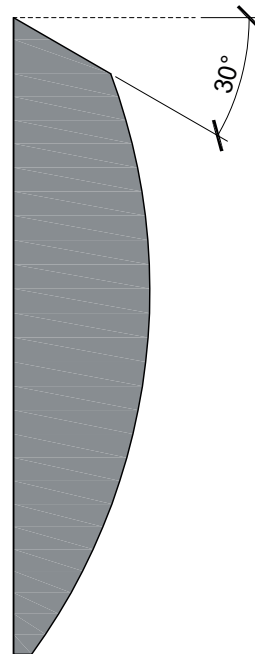

DUAL-WOOD | PREISLISTE

MOONS

- Insgesamt 23 verschiedene Griffe
- Griffwinkel variieren von Incut bis Sloper in 6 Abstufungen
- Einheitliches Griffdesign - Deckeln von „Leaves“ Griffen
- Größe der Griffe verkleinert sich von Moons 01 auf Moons 05

DUAL-WOOD I PREISLISTE

LEAVES

- Insgesamt 36 verschiedene Griffe
- Griffwinkel variieren von Incut bis Sloper in 9 Abstufungen
- Symmetrisches Set-Design
- Größe der Griffe verkleinert sich von Leaves 01 auf Leaves 04

CHIPS - GESAMTES SET (Alle Griffnellingen und Größen enthalten)

Set- Name	Griffanzahl	Preis (Netto)
Chips Set	8	87 €

(Bei diesem Set sind 10% Rabatt inkludiert)

Chips 01 - 0°

Chips 01 - 20°

Chips 01 - 30°

Chips 01 - 45°

Chips 02 - 0°

Chips 02 - 20°

Chips 02 - 30°

Chips 02 - 45°

Chips - 0°

Chips - 20°

Chips - 30°

Chips - 45°