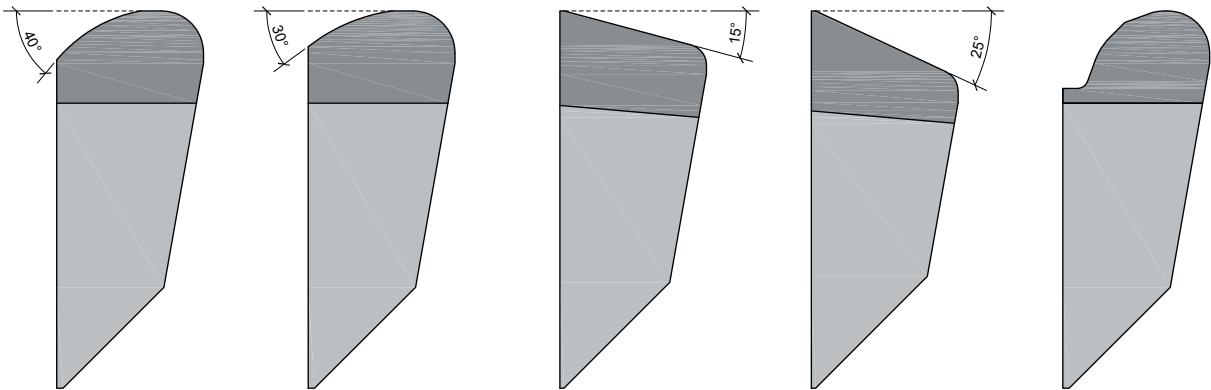

DUAL-WOOD I PREISLISTE

LEAVES

- Insgesamt 36 verschiedene Griffe
- Griffwinkel variieren von Incut bis Sloper in 9 Abstufungen
- Symmetrisches Set-Design
- Größe der Griffe verkleinert sich von Leaves 01 auf Leaves 04

LEAVES - SHORT (gewünschte Griffneigungen bei der Bestellung angeben)

Set- Name	Griffanzahl	Preis (Netto)
Leaves Short 01	1	95 €
Leaves Short 02	1	65 €
Leaves Short 03	2	80 €
Leaves Short 04	4	65 €

LEAVES - LONG (gewünschte Griffneigungen bei der Bestellung angeben)

Set- Name	Griffanzahl	Preis (Netto)
Leaves Long 01	1	120 €
Leaves Long 02	1	90 €
Leaves Long 03	2	100 €
Leaves Long 04	4	80 €

LEAVES - GESAMTES SET (Alle Griffneigungen und Größen enthalten)

Set- Name	Griff-, Trittzahl	Preis (Netto)
Leaves Set (Incut)	32	1300€
Leaves Set (Sloper)	24	960 €

(Bei diesem Set sind 10% Rabatt inkludiert)

LEAVES - SHORT (gewünschte Griffneigung bei der Bestellung angeben)

Leaves Short
Griffwinkel 1

Leaves Short
Griffwinkel 2

Leaves Short
Griffwinkel 3

Leaves Short
Griffwinkel 4